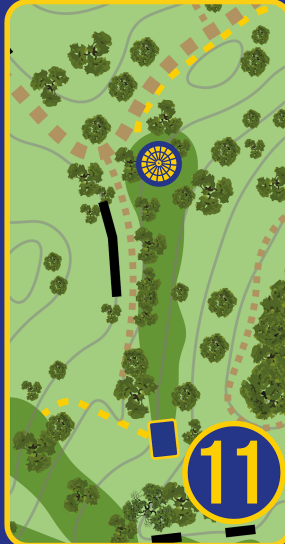

EPT ALL-STARS

10

EUROPEAN PRO TOUR

PAR 3
90 m
265 ft

10

WWW.EUROPEANPROTOUR.COM

DISC GOLF
STREAM

EPT ALL-STARS

11

EUROPEAN PRO TOUR

PAR 3
78 m
256 ft

11

WWW.EUROPEANPROTOUR.COM

DISC GOLF
STREAM

EPT ALL-STARS

12