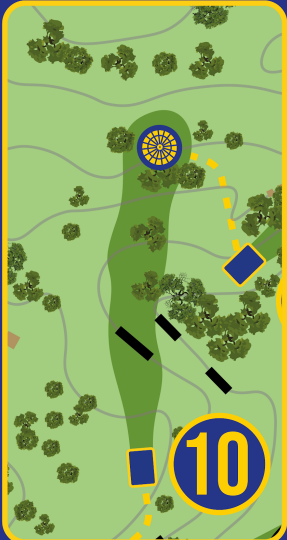

EPT ALL-STARS

10

EUROPEAN PRO TOUR

PAR 3
90 m
265 ft

10

WWW.EUROPEANPROTOUR.COM

DISC GOLF
STREAM

EPT ALL-STARS

11

EUROPEAN PRO TOUR