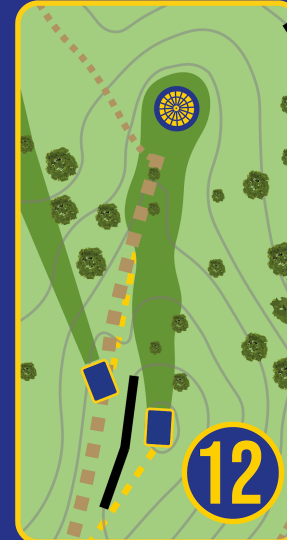

11

EUROPEAN PRO TOUR

PAR 3
78 m
256 ft

11

WWW.EUROPEANPROTOUR.COM

DISC GOLF
STREAM

EPT ALL-STARS

12

EUROPEAN PRO TOUR

PAR 3
95 m
312 ft

12

WWW.EUROPEANPROTOUR.COM

DISC GOLF
STREAM

EPT ALL-STARS **13**

EUROPEAN PRO TOUR

PAR 3
165 m
541 ft